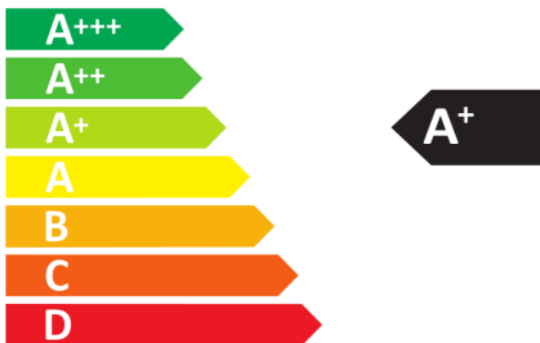

ENERG

енергия · ενέργεια

Miele

H 7262 BP

76 L

1.10 kWh/cycle*

0.71 kWh/cycle*

* цикъл · cyklus · portion · zykus · πρόγραμμα · ciclo · tsükkel · ohjelma · ciklus
ciklas · cikls · čiklu · cyclus · cykl · ciclu · program · cykel