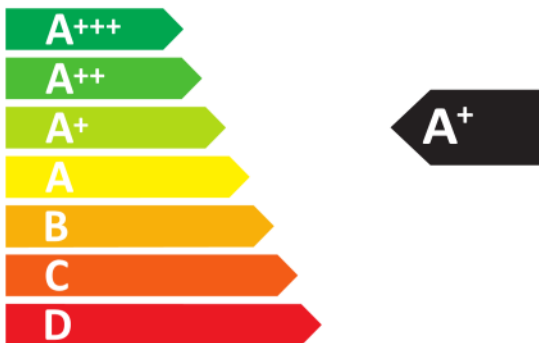

ENERG

енергия · ενέργεια

Miele

H 7262 BP

76 L

1.10 kWh/cycle*

0.71 kWh/cycle*

* цикъл · cyklus · portion · zykus · πρόγραμμα · ciclo · tsükkel · ohjelma · ciklus
ciklas · cikls · čiklu · cyclus · cykl · ciclu · program · cykel